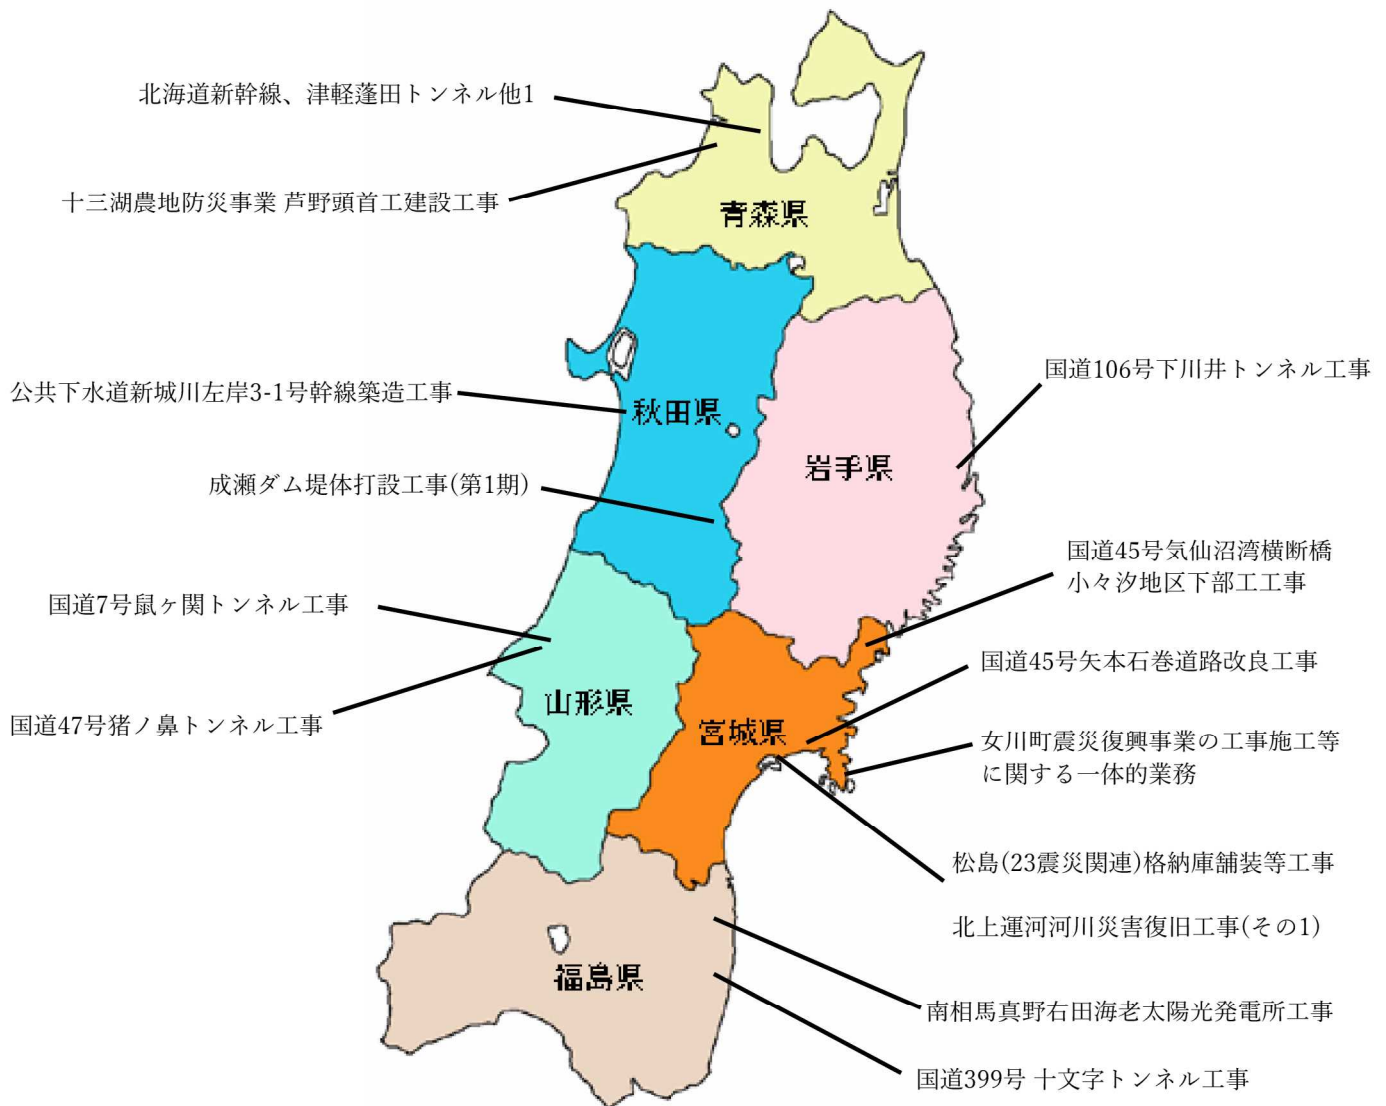

東北支店紹介

東北支店はこんなところ

東北支店は、JR東北本線「東仙台駅」から徒歩5分、閑静な住宅街に位置しています。

社屋外観

1階 キッチン・食事スペース

2階 事務所

仙台支店開設から5年、新社屋落成と同時に東北支店として現在の地に。
東北の復興を支えながら14年、共に前進してきました。

事務所前にはお花をたくさん植えて、
ご近所さんの目を楽しませています。

新入社員研修中。CADの操作方法
などを丁寧に教えています。
女性社員も頑張っています！

安全衛生大会の様子。
全員で安全意識を高めています。

東北支店 業務経歴

主に、東北地方全般で仕事を行っております。
この他にもたくさんありますが、一部紹介します。

2015年（平成27年）12月6日に開業した、仙台市地下鉄東西線の工事にも携わりました。

○ 我が社で携わった工区 ○
薬師堂駅～荒井駅
仙台駅・大町西公園駅 駅部

(仙台市交通局より引用)